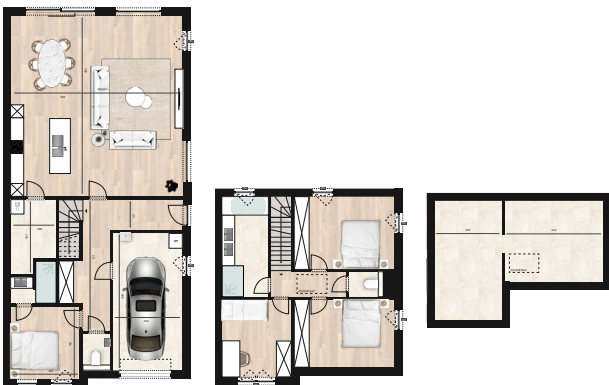

Hof van Leerne

BACHTE-MARIA-LEERNE

Indelingsplan woning 09

LEERNESESTEENWEG 110
9800 BACHTE-MARIA-LEERNE

Overzicht

LOT OPP: 1164 m²

BEW. OPP: 219 m²

Gelijkvloers

Eerste verdieping