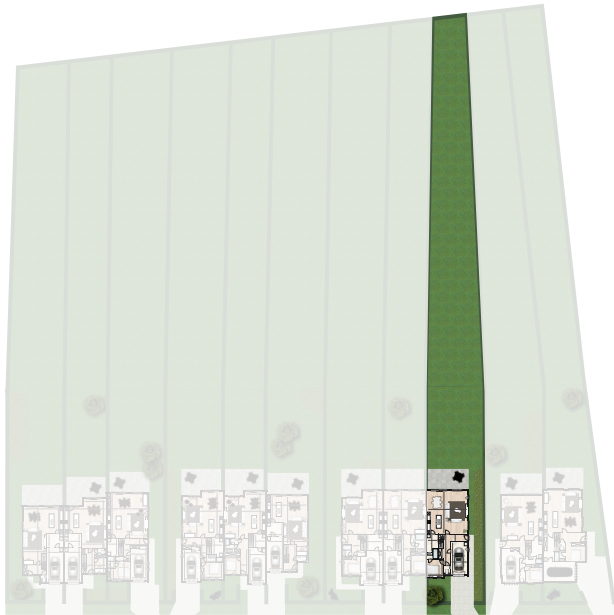

Hof van Leerne

BACHTE-MARIA-LEERNE

Indelingsplan woning 09

LEERNESESTEENWEG 110
9800 BACHTE-MARIA-LEERNE

Overzicht

LOT OPP: 1164 m²

BEW. OPP: 219 m²

Gelijkvloers

Eerste verdieping